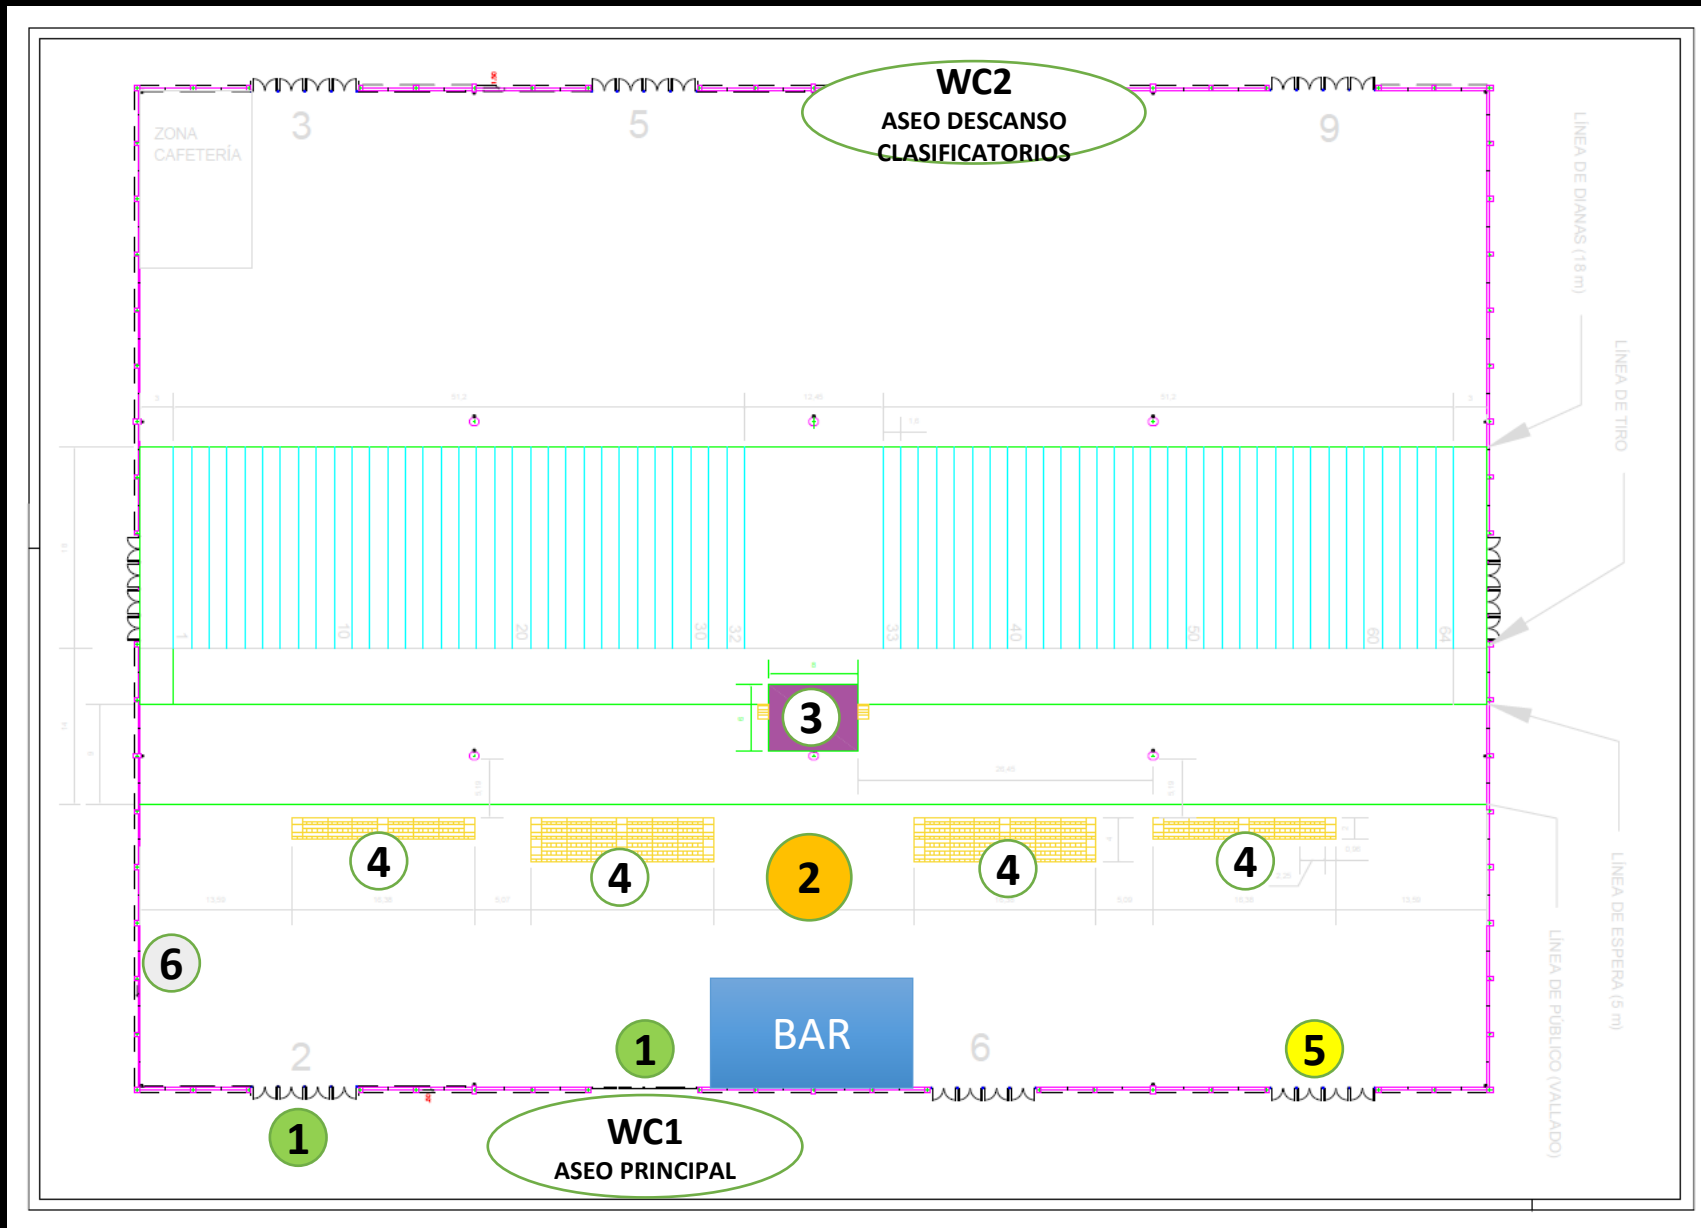

CAMPEONATO DE ESPAÑA DE ARCO RECURVO y ARCO COMPUESTO EN SALA 2023-2024

IFEJA - RECINTO FERIAL JAÉN

3

5

1

3

- (1) PABELLÓN
- (2) APARCAMIENTO
- (3) ACCESO PABELLÓN

- (4) RESTAURANTE
-  ACCESO AL RESTAURANTE

(1) ACCESOS PABELLÓN

(2) ACCESO PERSONAL ACREDITADO

(3) ORGANIZACIÓN

(4) GRADAS PÚBLICO

(5) SALIDA PARA ACCEDER AL RESTAURANTE

(6) ZONA DE REVISIÓN DE MATERIAL ARCO COMPUESTO